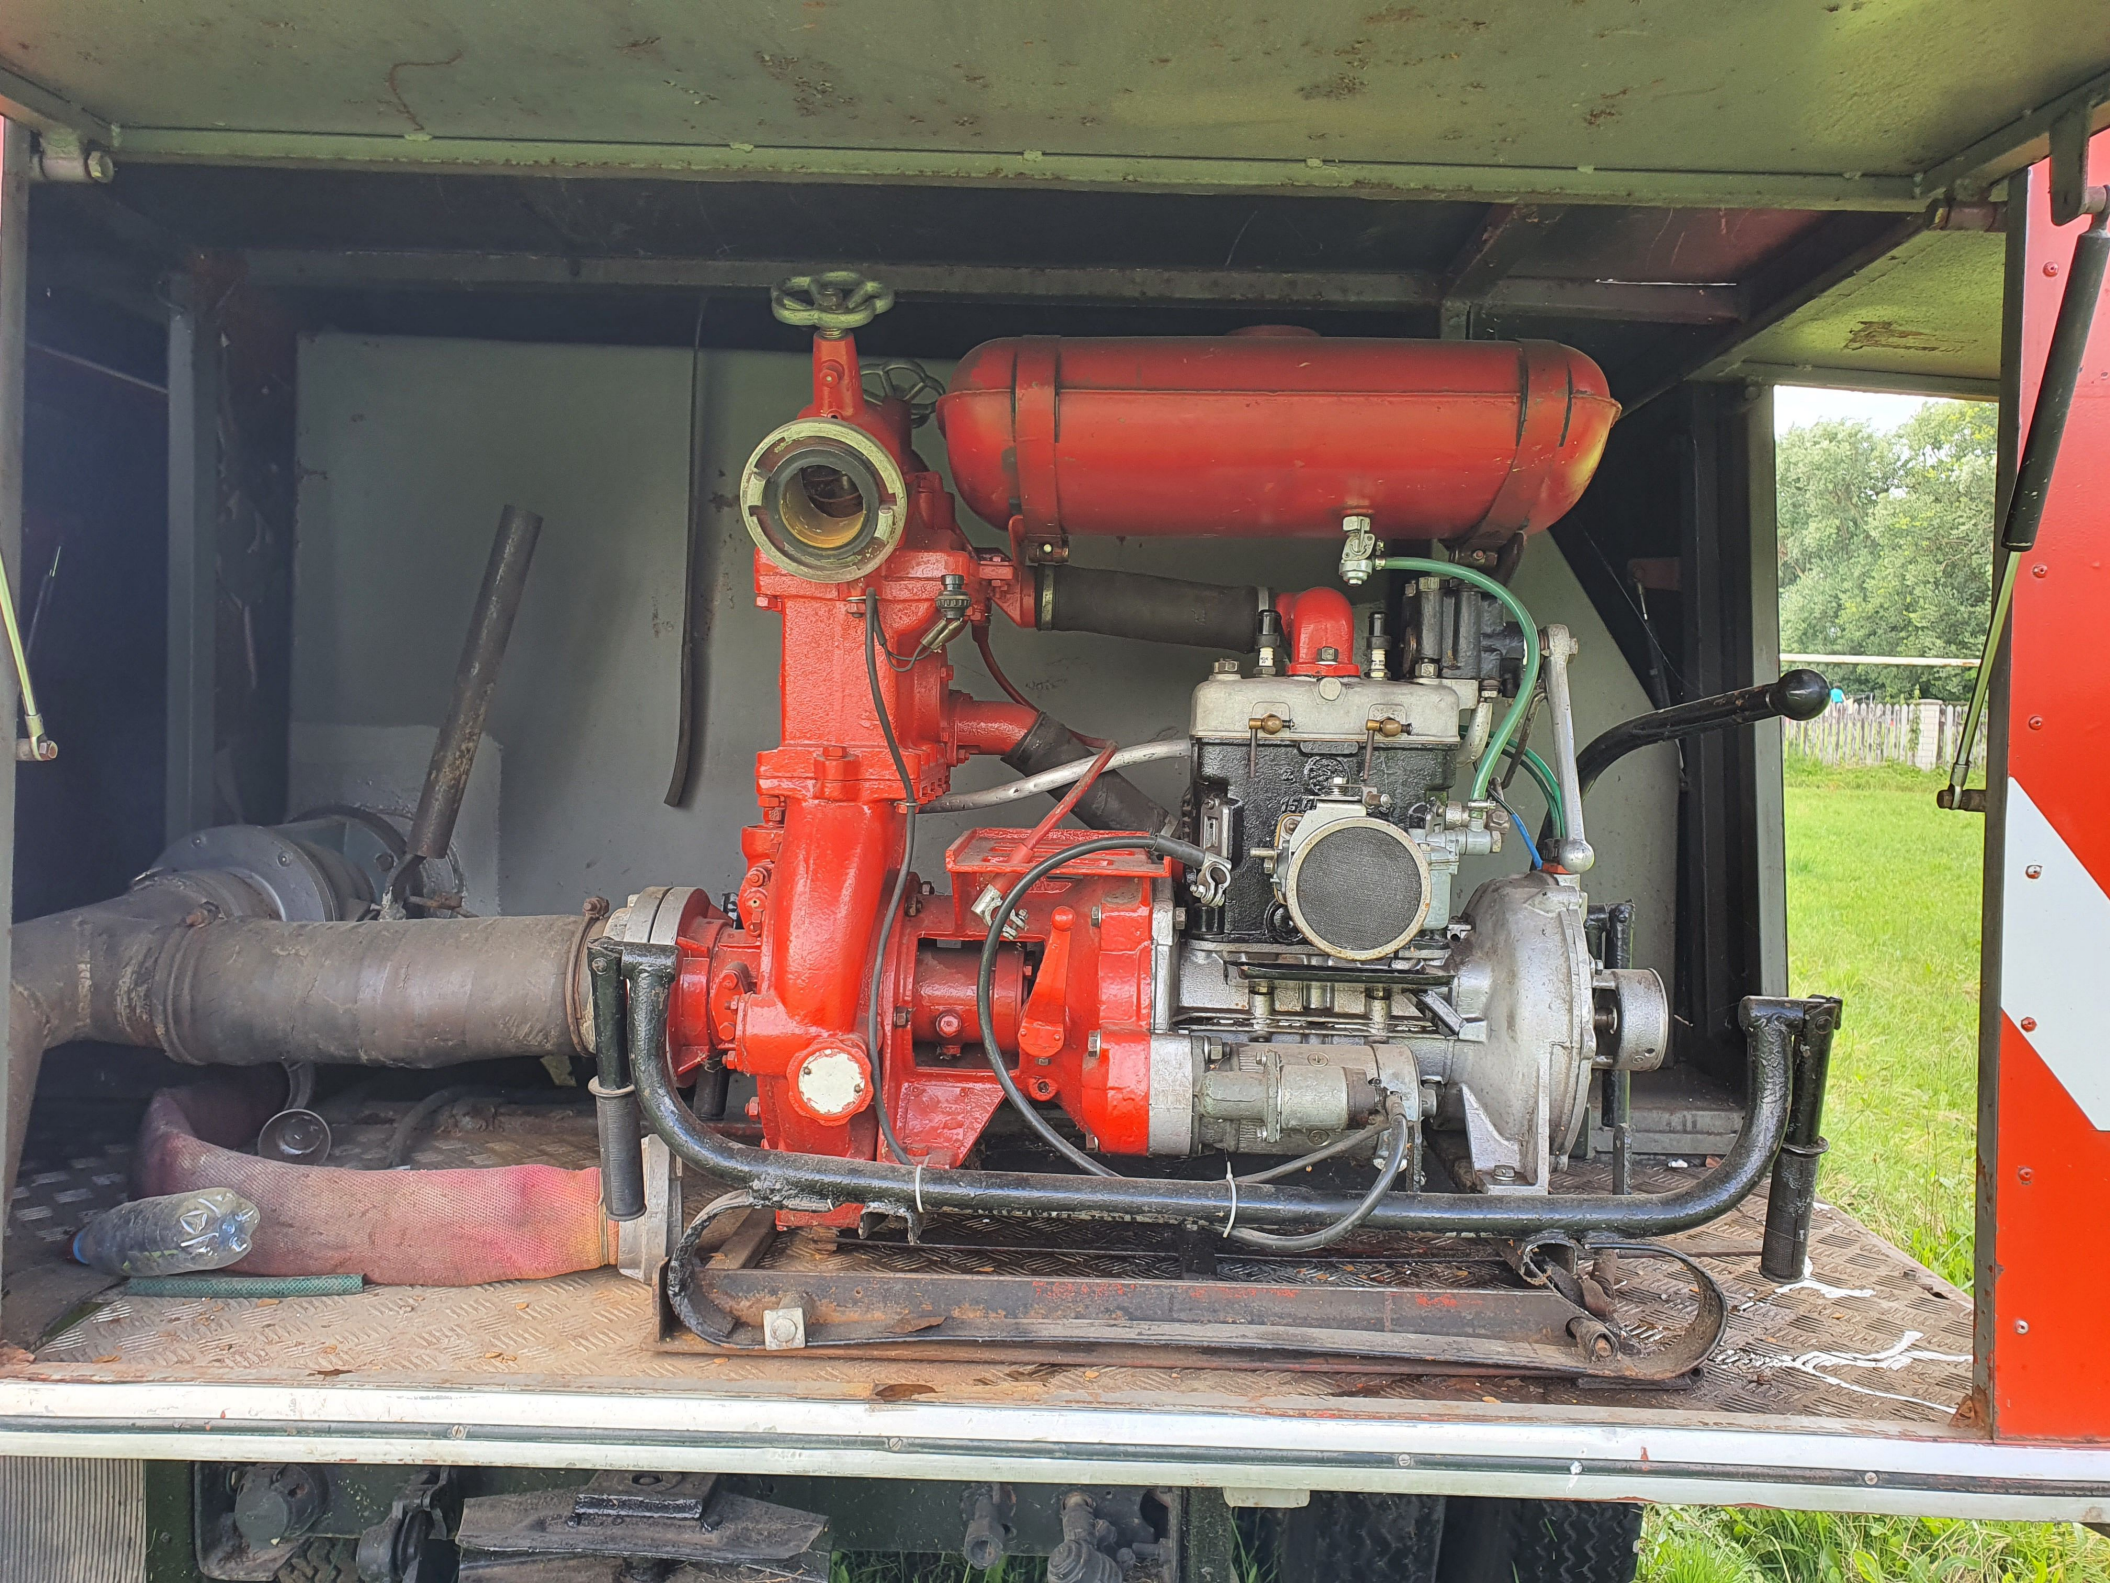

GODZISZ

427 46

427 46

WG-240 1

HEBEL

OFF

PALIWO

HEBEL-PALIWO
MADE IN POLAND

H
B

Tabliczka znamionowa zastępcza

Marka STAR

Typ/Model 200

Nr VIN nadwozia (podwozia-ramy)

W2000238470

Tabliczka wyk. przez LRY001